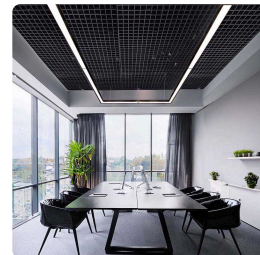

WO2003-1

LED LINEÁRNÍ OSVĚTLENÍ PROPOJITELNÉ, 50W, 4750LM, 3CCT, 120CM

EAN: 8592718037093

POČET KUSŮ V BALENÍ: 12

ZÁRUKA: 33 MĚSÍCŮ

Solight LED lineární osvětlení propojitelné, 50W, 4750lm, 3CCT, 120cm

LED lineární osvětlení pro flexibilní instalaci a propojení

Moderní LED lineární osvětlení je ideální volbou pro osvětlení kanceláří, obchodních prostor i domácností, kde je kladen důraz na variabilitu a efektivitu. Díky možnosti zavěšení, přisazení ke stěně či stropu nebo zabudování do podhledu se snadno přizpůsobí jakémukoliv interiéru. Propojitelnost pomocí výklopných konektorů v úhlu 90–270° umožňuje jednoduché spojení více svítidel do jednoho celku a napájení až do celkového příkonu 1000 W. Součástí balení je příslušenství pro přisazenou montáž, pro ostatní typy instalace lze dokoupit další komponenty.

Nastavitelná teplota světla a vysoký světelný výkon

Osvětlení je vybaveno vbudovaným přepínačem (DIP switch), kterým lze jednoduše nastavit teplotu světla od teplé (3000 K), přes neutrální (4000 K) až po studenou bílou (6000 K), což umožňuje přizpůsobit atmosféru prostoru aktuálním potřebám. S příkonem 50 W a světelným tokem 4750 lm poskytuje dostatek světla i pro větší místnosti. Úhel svícení 60°, vysoké vykreslení barev (CRI > 80) a dlouhá životnost LED až 30 000 hodin zaručují spolehlivý provoz. Eleganční černé provedení z hliníku a PC materiálu podtrhuje moderní vzhled svítidla.

- propojitelné LED lineární osvětlení s nastavitelnou teplotou světla
- osvětlení lze zavěsit, přisadit ke stěně a stropu nebo vbudovat do podhledu
- vzájemně lze propojit a napájet světla až do příkonu 1000 W
- propojitelné pomocí vbudovaných výklopných konektorů v úhlu 90–270°
- vbudovaným přepínačem (DIP switch) lze nastavit teplotu světla od teplé, přes neutrální až po studenou bílou
- příkon: 50 W
- světelný tok: 4750 lm
- teplota světla/chromatičnosti: 3000/4000/6000 K (teplá/neutrální/studená bílá)
- životnost LED: 30 000 hodin
- úhel svícení: 60°
- vykreslení barev: CRI > 80

KOMPLETNÍ POPIS