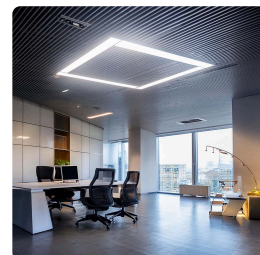

WO2003-1

LED LINEÁRNÍ OSVĚTLENÍ PROPOJITELNÉ, 50W, 4750LM, 3CCT, 120CM

EAN: 8592718037093

POČET KUSŮ V BALENÍ: 12

ZÁRUKA: 33 MĚSÍCŮ

Solight LED lineární osvětlení propojitelné, 50W, 4750lm, 3CCT, 120cm

LED lineární osvětlení pro flexibilní instalaci a propojení

Moderní LED lineární osvětlení je ideální volbou pro osvětlení kanceláří, obchodních prostor i domácností, kde je kladen důraz na variabilitu a efektivitu. Díky možnosti zavěšení, přisazení ke stěně či stropu nebo zabudování do podhledu se snadno přizpůsobí jakémukoliv interiéru. Propojitelnost pomocí výklopných konektorů v úhlu 90–270° umožňuje jednoduché spojení více svítidel do jednoho celku a napájení až do celkového příkonu 1000 W. Součástí balení je příslušenství pro přisazenou montáž, pro ostatní typy instalace lze dokoupit další komponenty.

Nastavitelná teplota světla a vysoký světelný výkon

Osvětlení je vybaveno vbudovaným přepínačem (DIP switch), kterým lze jednoduše nastavit teplotu světla od teplé (3000 K), přes neutrální (4000 K) až po studenou bílou (6000 K), což umožňuje přizpůsobit atmosféru prostoru aktuálním potřebám. S příkonem 50 W a světelným tokem 4750 lm poskytuje dostatek světla i pro větší místnosti. Úhel svícení 60°, vysoké vykreslení barev (CRI > 80) a dlouhá životnost LED až 30 000 hodin zaručují spolehlivý provoz. Eleganční černé provedení z hliníku a PC materiálu podtrhuje moderní vzhled svítidla.

- propojitelné LED lineární osvětlení s nastavitelnou teplotou světla
- osvětlení lze zavěsit, přisadit ke stěně a stropu nebo vbudovat do podhledu
- vzájemně lze propojit a napájet světla až do příkonu 1000 W
- propojitelné pomocí vbudovaných výklopných konektorů v úhlu 90–270°
- vbudovaným přepínačem (DIP switch) lze nastavit teplotu světla od teplé, přes neutrální až po studenou bílou
- příkon: 50 W
- světelný tok: 4750 lm
- teplota světla/chromatičnosti: 3000/4000/6000 K (teplá/neutrální/studená bílá)
- životnost LED: 30 000 hodin
- úhel svícení: 60°
- vykreslení barev: CRI > 80

KOMPLETNÍ POPIS