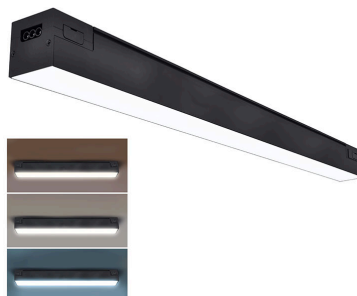

WO2003-1

LED LINEÁRNÍ OSVĚTLENÍ PROPOJITELNÉ, 50W, 4750LM, 3CCT, 120CM

EAN: 8592718037093

POČET KUSŮ V BALENÍ: 12

ZÁRUKA: 33 MĚSÍCŮ

Solight LED lineární osvětlení propojitelné, 50W, 4750lm, 3CCT, 120cm

LED lineární osvětlení pro flexibilní instalaci a propojení

Moderní LED lineární osvětlení je ideální volbou pro osvětlení kanceláří, obchodních prostor i domácností, kde je kladen důraz na variabilitu a efektivitu. Díky možnosti zavěšení, přisazení ke stěně či stropu nebo zabudování do podhledu se snadno přizpůsobí jakémukoliv interiéru. Propojitelnost pomocí výklopných konektorů v úhlu 90–270° umožňuje jednoduché spojení více svítidel do jednoho celku a napájení až do celkového příkonu 1000 W. Součástí balení je příslušenství pro přisazenou montáž, pro ostatní typy instalace lze dokoupit další komponenty.

Nastavitelná teplota světla a vysoký světelný výkon

Osvětlení je vybaveno vbudovaným přepínačem (DIP switch), kterým lze jednoduše nastavit teplotu světla od teplé (3000 K), přes neutrální (4000 K) až po studenou bílou (6000 K), což umožňuje přizpůsobit atmosféru prostoru aktuálním potřebám. S příkonem 50 W a světelným tokem 4750 lm poskytuje dostatek světla i pro větší místnosti. Úhel svícení 60°, vysoké vykreslení barev (CRI > 80) a dlouhá životnost LED až 30 000 hodin zaručují spolehlivý provoz. Eleganční černé provedení z hliníku a PC materiálu podtrhuje moderní vzhled svítidla.

- propojitelné LED lineární osvětlení s nastavitelnou teplotou světla
- osvětlení lze zavěsit, přisadit ke stěně a stropu nebo vbudovat do podhledu
- vzájemně lze propojit a napájet světla až do příkonu 1000 W
- propojitelné pomocí vbudovaných výklopných konektorů v úhlu 90–270°
- vbudovaným přepínačem (DIP switch) lze nastavit teplotu světla od teplé, přes neutrální až po studenou bílou
- příkon: 50 W
- světelný tok: 4750 lm
- teplota světla/chromatičnosti: 3000/4000/6000 K (teplá/neutrální/studená bílá)
- životnost LED: 30 000 hodin
- úhel svícení: 60°
- vykreslení barev: CRI > 80